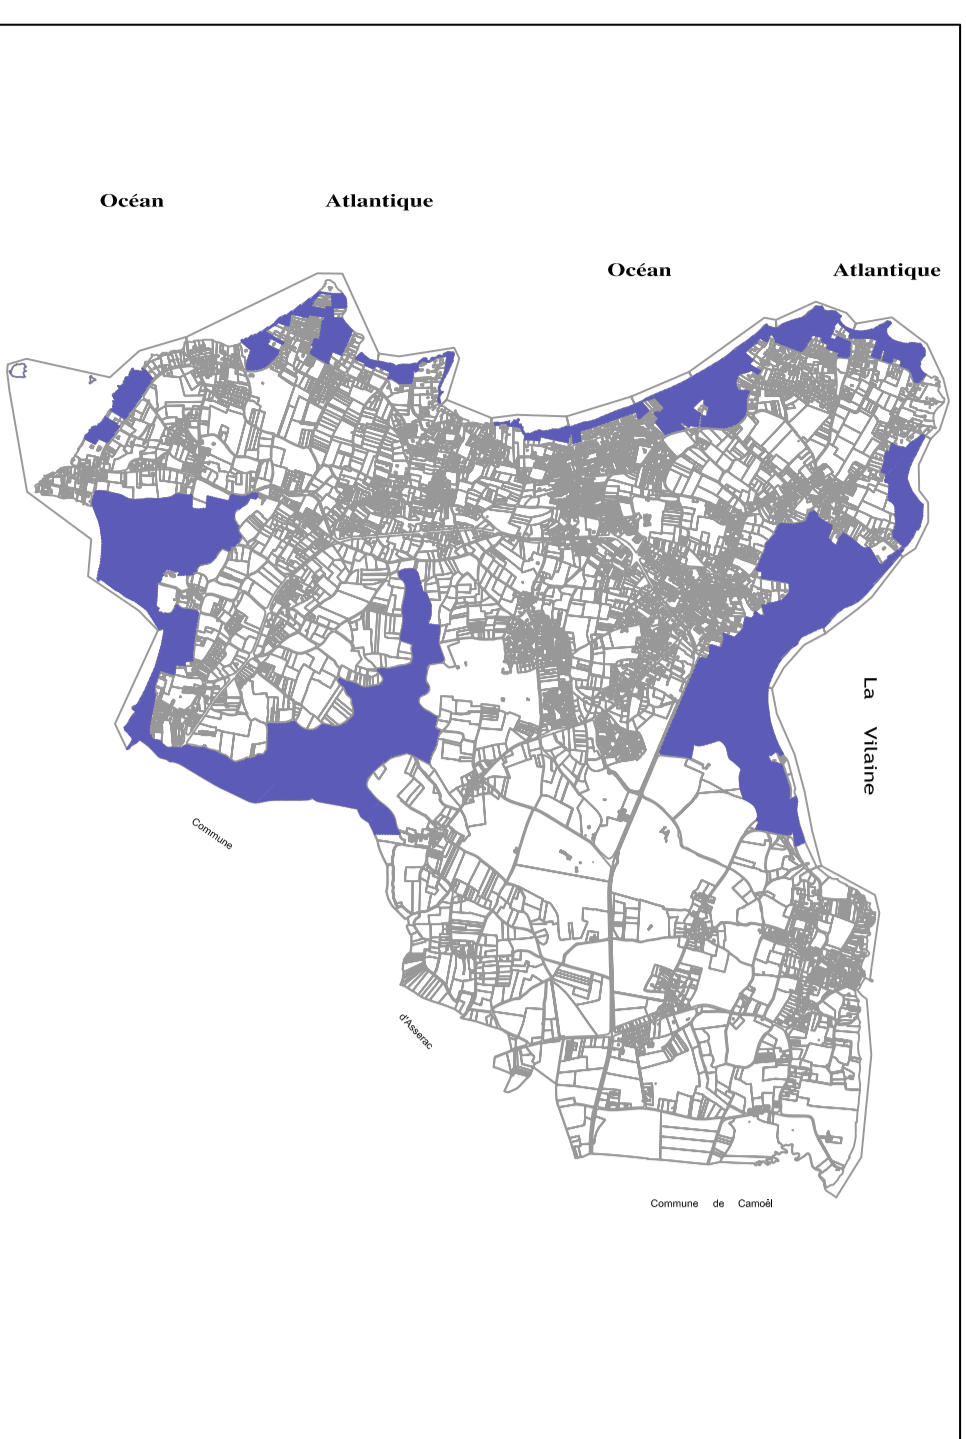

COMMUNE DE PENESTIN
PLAN LOCAL D'URBANISME

6.6 - Zones de préemption des espaces naturels sensibles

Approuvé le : 11 octobre 2010
Modification n°1 le : 21 novembre 2014

Ech. : 1 / 10000ème

LEGENDE

 Zone de préemption
des espaces naturels sensibles