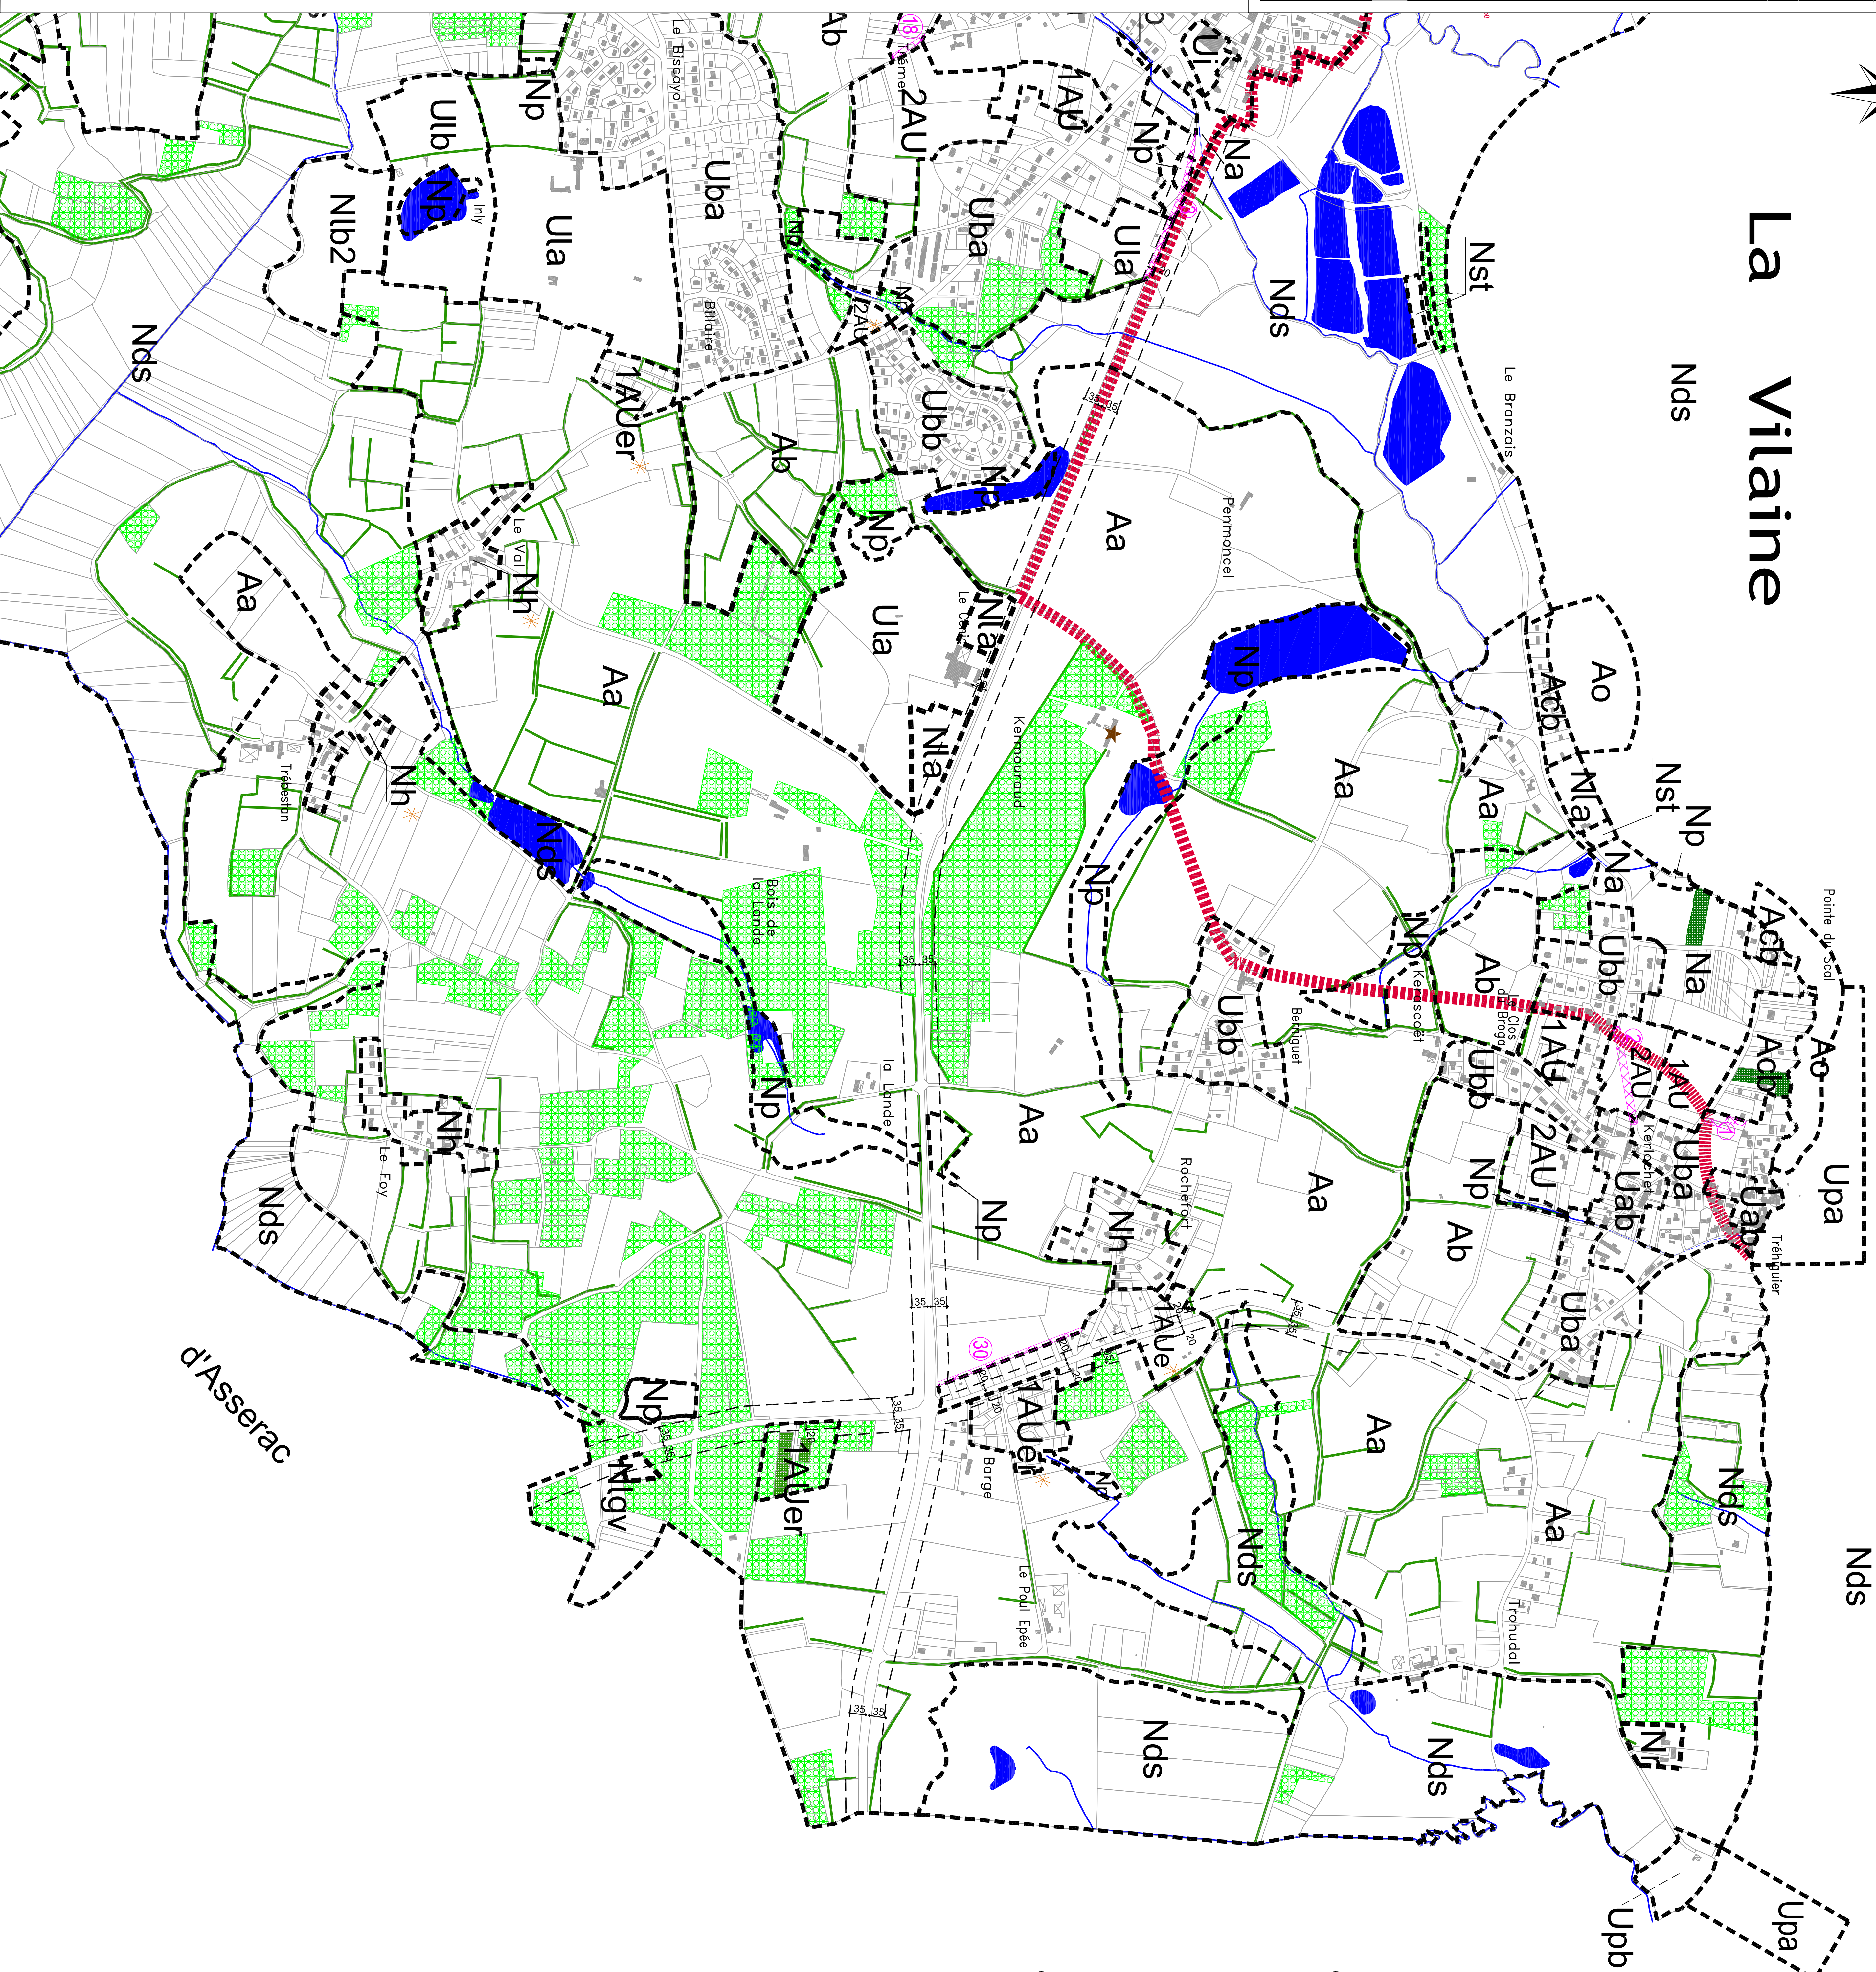

Approuvé le : 11 octobre 2010
Modification simplifiée n°1 le : 7 mai 2012
Modification simplifiée n°2 le : 29 juin 2015
Modification simplifiée n°3 le : 18 janvier 2016
ECH. 1 / 5000 ème

LEGENDE

- ----- Limite de zone
- Ao Classement de la zone
- Emplacement réservé
- ★ Changement de destination possible

Marge de recul des routes départementales

Espaces Bâtis Classés

Habit. : allègement du paysage à préserver

Elément du paysage à préserver

Site archéologique

Cours d'eau permanent

Plan d'eau

Secteurs soumis à règles d'occupation

Limite des espaces proches du fringe

DEFINITION DES ZONES

- Zone U: Secteurs déjà urbanisés
- Zone AU: Secteurs naturels destinés à être convertis à l'urbanisation
  zones 1AU: immédiatement constructibles
  zones 2AU: nécessitant une modification ou une réflexion du P.U
- Zone A: Secteurs agricoles
- Zone NA: Secteurs naturels à protéger
- Zone NP: Secteurs naturels humides à protéger
- Zone NH: Evolution du bâti

Liste des emplacements réservés

La Vilaine

Commune de Camoël